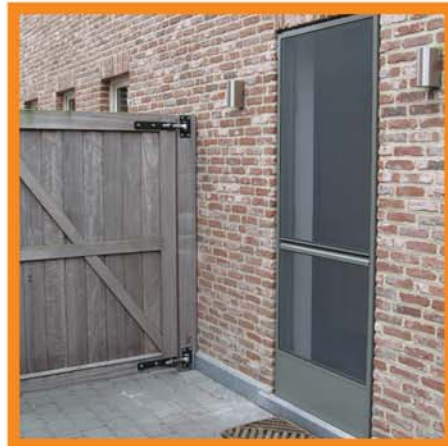

Vliegenramen **KWADRA**

- o Ramen kunnen steeds op kiepstand of gesloten worden
- o De afdichtingsborstel - rondom rond - zorgt voor een perfecte afsluiting en de best mogelijke bescherming tegen insecten.
- o Aluminium frame is gemaakt met stevige verstekhoeken ipv PVC hoeken.

Vliegendeuren **STARCK**

- o Zeer stevige constructie voor dagdagelijks gebruik en jarenlang plezier
- o Gaat niet afhangen door zijn krachtige unieke verstekverbindingen en sterke scharnieren.
- o Uitzonderlijk hoog afwerkingsniveau geeft deze vliegendeur uitstraling.
- o Automatische sluiting door pompje in bijbehorende kleur! (SL)
- o Huisdier-vriendelijk door uitvoering met sterker gaas en hondenluik

Schuifvliegendeur **LINUS**

- o Uitzonderlijk hoog afwerkingsniveau geeft deze schuifvliegendeur uitstraling.
- o Loopwerk bestaat uit duurzame inox gelagerde wieltjes
- o Gemakkelijk uitneembaar in de winter
- o Grote afmetingen kunnen gemaakt worden zonder verticale tussenstijlen dankzij de sterke profielen.
- o SelfClose automatische sluiting! (SL)

Eosol - als fabrikant van insectenwering - heeft door eigen ontwikkeling en fabricage de techniek, afwerking én stevigheid van de insectenwering op een hoger niveau gezet. Eosol insectenwering is daarom geschikt voor dagdagelijks gebruik en jarenlang plezier, zonder toegevingen of afbreuk aan het uitzicht van uw woning.