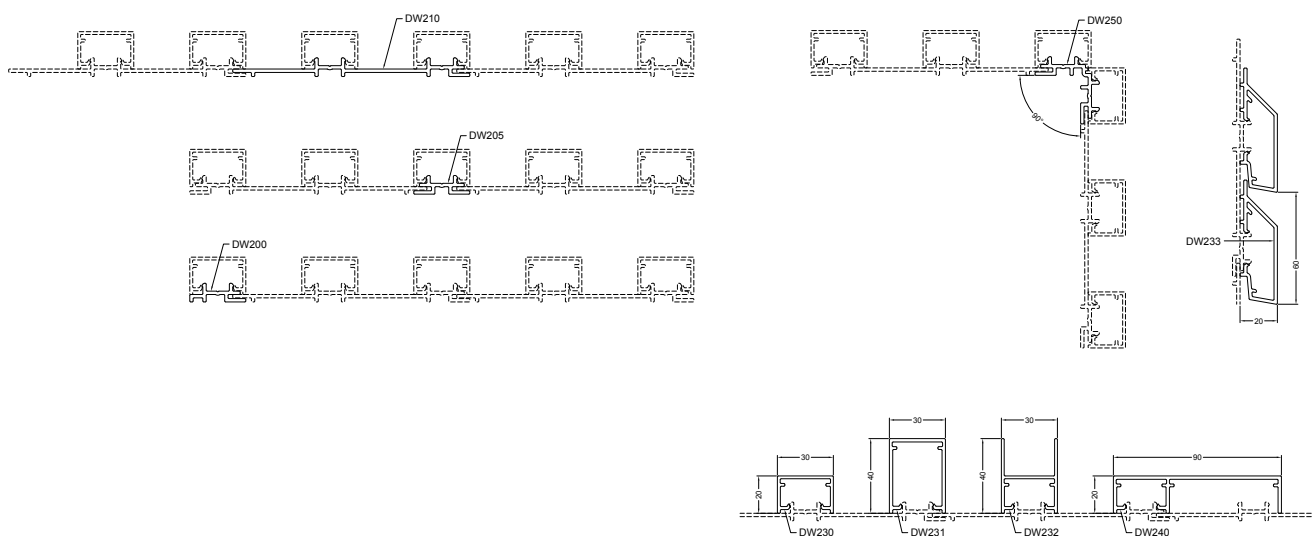

DECO WALL

Aluminium gevelbekleding

PROFIELEN

Overzicht van de Deco Wall basis- en afwerkingsprofielen

MATERIAAL

Aluminium

- Legering Al MgSi 05 - F22
- T5-T66 (volgens NBN EN 755-2)

Toleranties

- Wanddikten en afmetingen van de profielen (volgens NBN EN 12020-2)

OPPERVLAKTEBEHANDELING

- Elektrostatische "Powder Coating": volgens de richtlijnen van Qualicoat **seaside** in alle gangbare RAL-kleuren zowel glanzend als mat met Qualicoat licentie n°219
- Timeless Colours: tijdloze kleuren zowel in mat, glanzend als structuur met een lakgarantie van 25 jaar
- Pure: architecturale kleurentrend met pure matte en structuur (lakgarantie van 25 jaar) kleuren
- Life Colours: matte structuurlakken
- Lakanodisatie: de kwaliteiten van een uitstekende lak en de 'look' van een anodisatie afwerking

25
YEARS
COLOR
LOCKED

Er wordt een Seaside garantie van 25 JAAR aangeboden op het volledige TC-, PT-, MT- en T-kleurenaanbod.
Op alle andere lakkleuren geniet u van 15-jaar Seaside garantie.

ALIPLAST NV

WAASLANDLAAN 15 | B - 9160 LOKEREN
TEL +32 9 340 55 55 | INFO@ALIPLAST.COM | WWW.ALIPLAST.COM