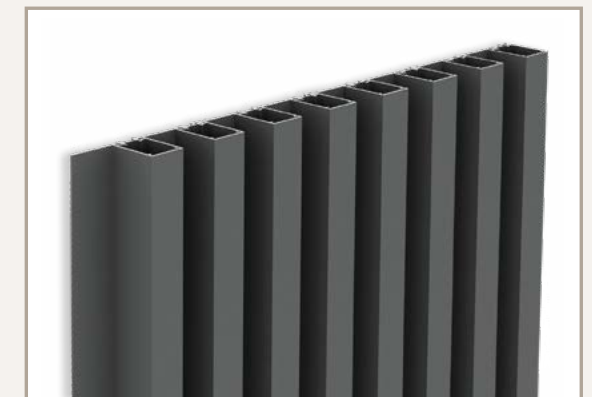

DE ULTIEME INSTALLATIE-EENVOUD

De gevelbekleding bestaat uit een basisprofiel, waar ook een hoek-, eind- en overgangprofiel toe behoren. Daarop worden via een kliksysteem de afwerkingsprofielen gemonteerd. Zo krijgt u een onzichtbare bevestiging.

Het is meteen duidelijk dat de Deco Wall zoveel meer is dan zomaar een gevelbekleding.

DUURZAAM EN ONDERHOUDSVRIENDELIJK

Eigen aan het materiaal aluminium zijn de duurzaamheid en het eenvoudige onderhoud. De Deco-Wall gevelbekleding is bestand tegen alle weersomstandigheden. Van nature uit is aluminium zeer sterk en bovendien 100% recycleerbaar. De poederlak zorgt voor een goede beschermlaag en behoud van de kleur.

Keuze uit 4 verschillende afwerkingsprofielen voor een verticale plaatsing en 1 voor een horizontale

De DW230 is het lage verticale profiel. De afwerkingsprofielen hebben een breedte van 30mm en een diepte van 20mm.