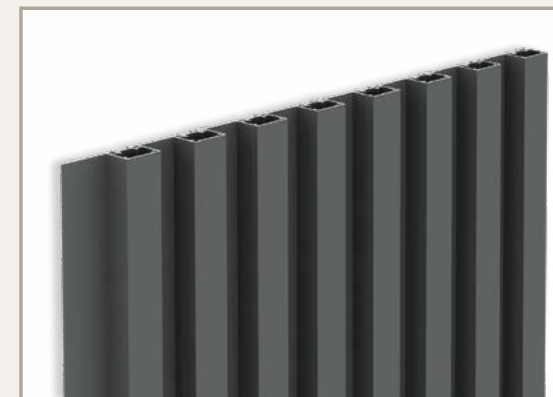

De DW230 is het lage verticale profiel. De afwerkingsprofielen hebben een breedte van 30mm en een diepte van 20mm.